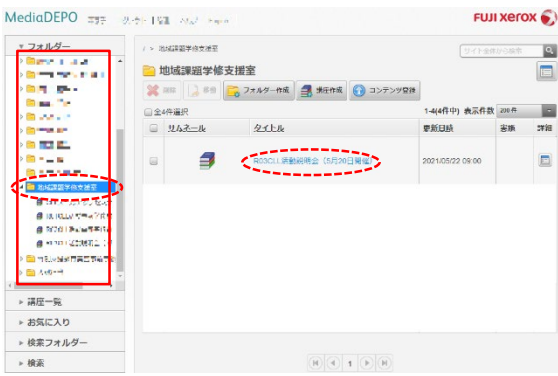

不明な点は、
地域課題学修支援室へお尋ね下さい。
Tel : 0596-22-8542
E-mail : coc@kogakkan-u.ac.jp

9号館2階 開室時間 9:00~17:00
(土曜 13:00迄)